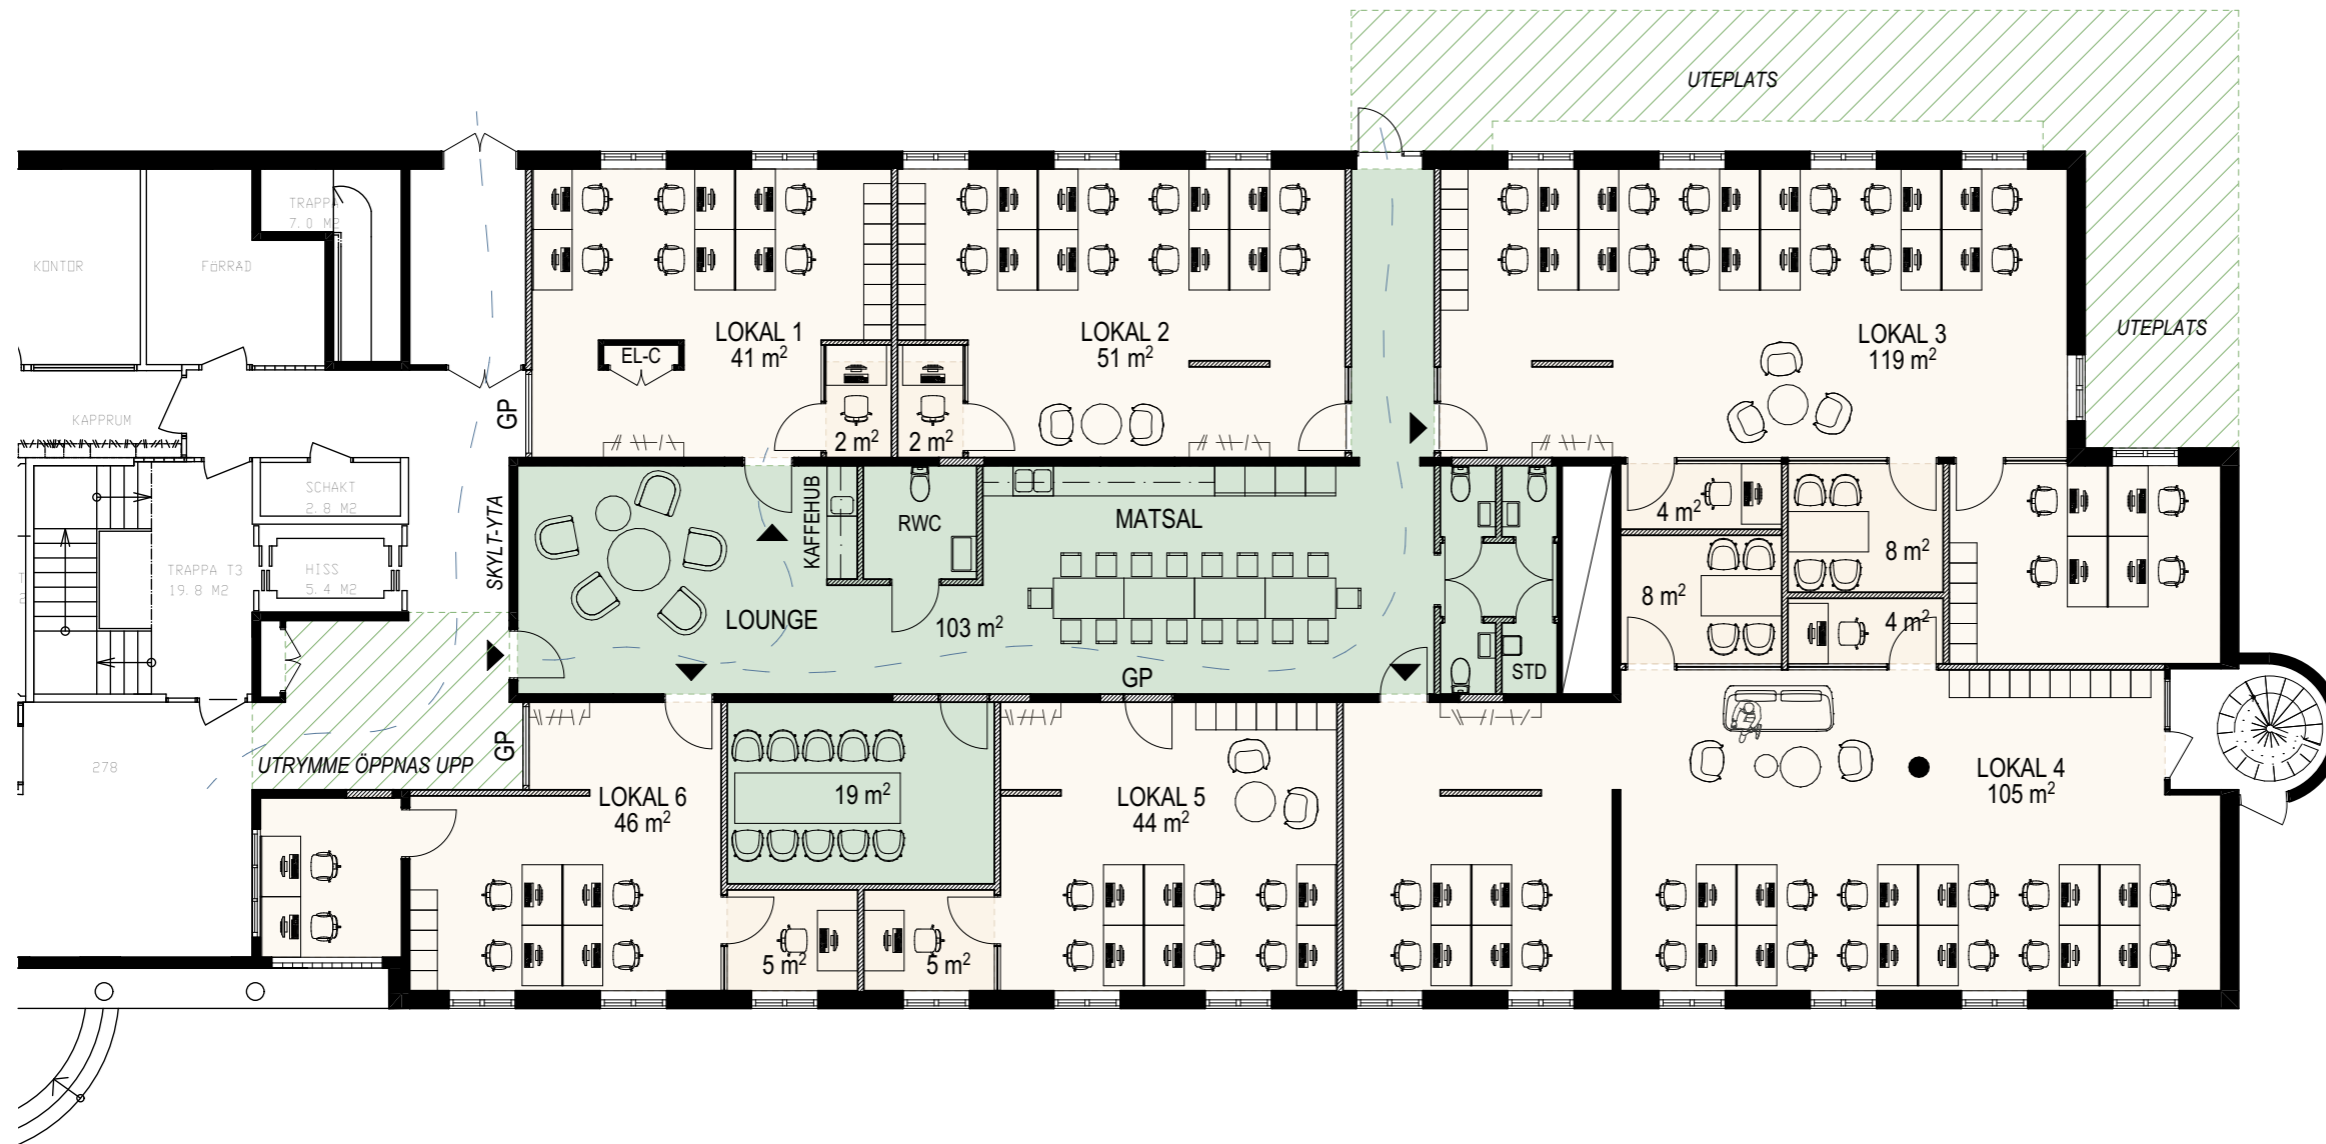

# REKTANGELN | HYRESGÄSTANPASSNING

	Yta	Hyra/År exkl moms
Lokal 1	41	128 000
Lokal 2	51	159 000
Lokal 3	119	371 000
Lokal 4	105	328 000
Lokal 5	44	137 000
Lokal 6	46	143 000

CO-WORK  
 Skiss: 004  
 Skala: - (A3)  
 Datum: 2022-06-14